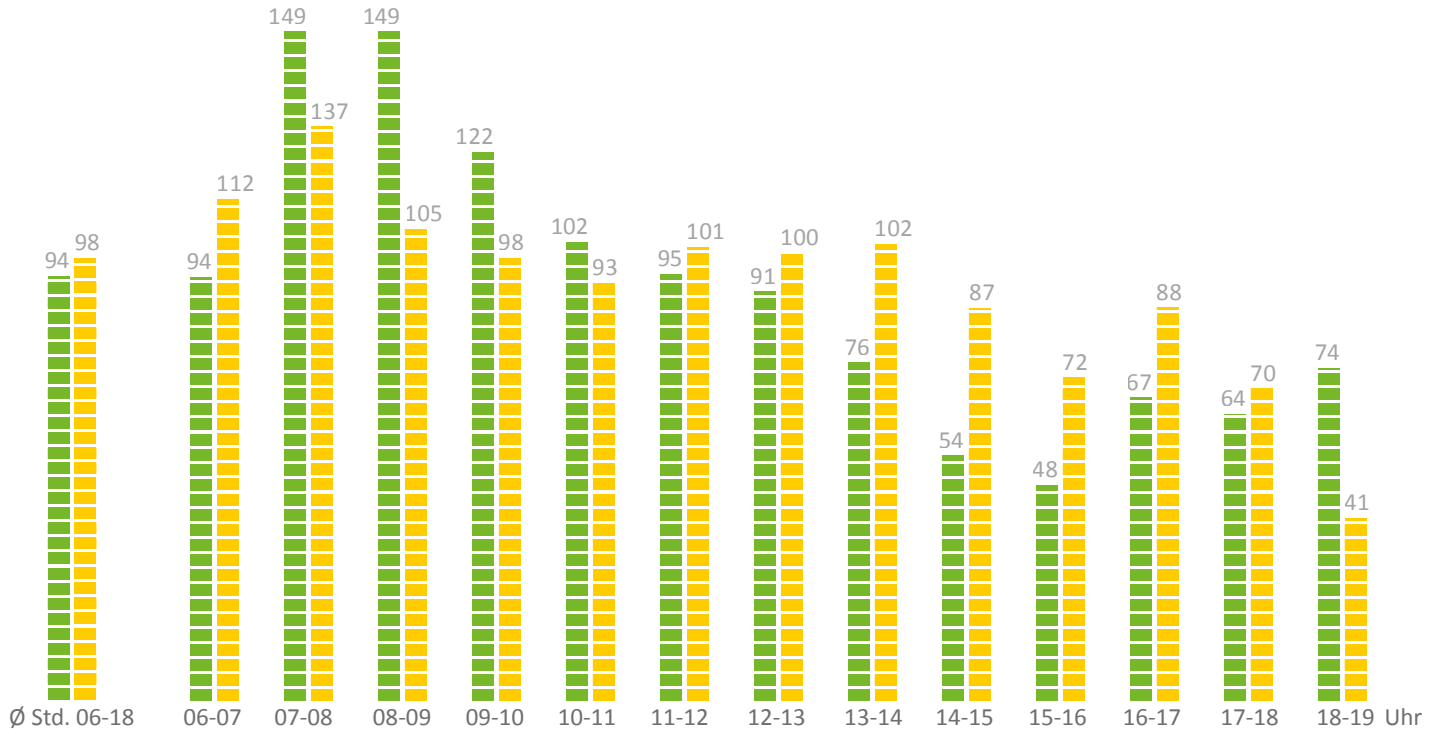

# DAS UMFELD MACHT DIE WIRKUNG.

UKW Bremen: 101,2  
UKW Bremerhaven: 100,8

**Kernzielgruppe:** Erwachsene 16-45 Jahre

**Keyfacts:** Ø-Reichweite: 98 Tsd. | Ø-Preis: 345,00 Euro | Ø-TKP: 3,51 Euro

UKW Bremen: 93,8  
UKW Bremerhaven: 89,3

**Kernzielgruppe:** Erwachsene ab 40 Jahren

**Keyfacts:** Ø-Reichweite: 94 Tsd. | Ø-Preis: 295,00 Euro | Ø-TKP: 3,14 Euro

**Kernzielgruppe:** Erwachsene ab 14 Jahren

**Keyfacts:** Ø-Reichweite: 192 Tsd. | Ø-Preis: 640,00 Euro | Ø-TKP: 3,33 Euro

**NEU**  
Live im Netz und Digitalradio  
UKW Bremen: 96,7  
UKW Bremerhaven: 92,1

**Kernzielgruppe:** Junge Menschen von 15 bis 25 Jahren.

Das crossmediale Angebot jetzt auch im UKW-Radio | Ø-Preis: 125,00 Euro

# DIE REICHWEITEN IM TAGESVERLAUF

Quelle: ma 2017 Radio II  
Hörer pro Ø Std. 6–18 Uhr (Mo.–Fr.)  
Basis Dspr. Bev. 14+

Montag–Freitag  
in 1.000  
Hörer